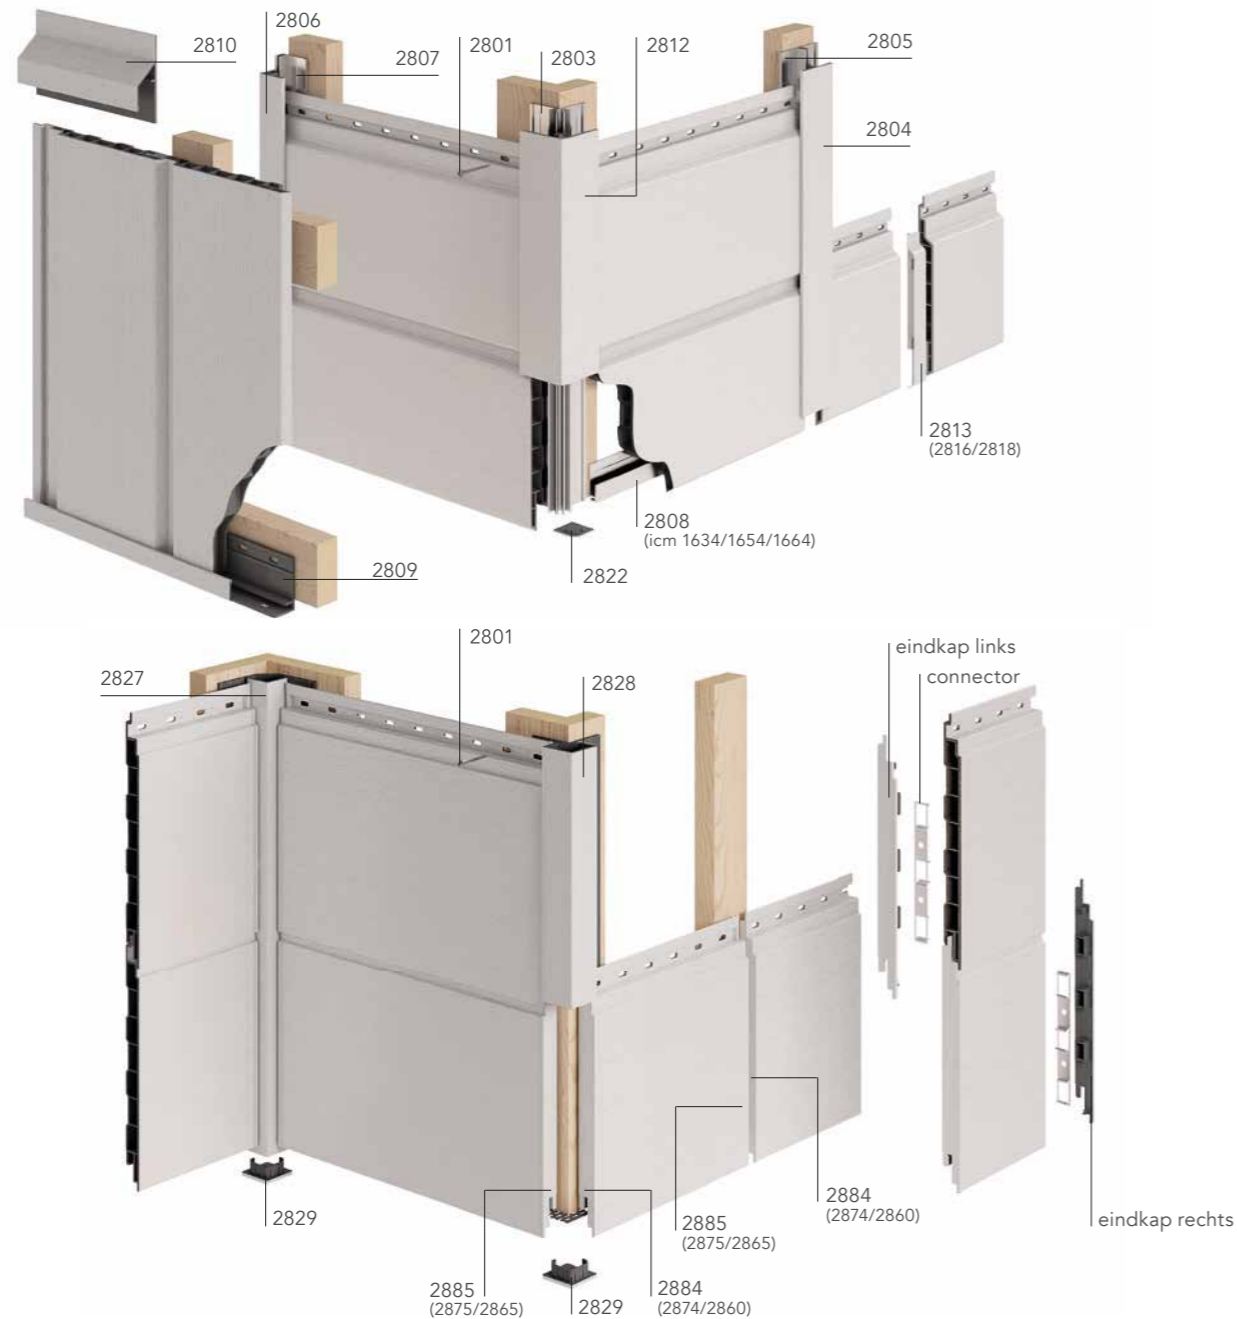

GEVEL DETAILS

GEVELPANELEN

- 2814 Sponningdeel 143 mm
- 2817 Potdeksel 177 mm
- 2819 Sponningdeel 190 mm

AFWERK- EN HULPPROFIELEN

- 2801 Keralit schroef Torx (T20)
- 2803 Basis uitwendig hoekprofiel
- 2804 Verbindingsprofiel
- 2805 Basis verbindingsprofiel
- 2806 Eindprofiel 17 mm
- 2807 Basis eindprofiel
- 2808 Inhaak startprofiel
- 2809 Omrandingprofiel verticale montage
- 2810 Trimkraal aansluitprofiel
- 2812 Uitwendig hoekprofiel
- 2813 Verbindingstuk sponningdeel 143 mm
- 2816 Verbindingstuk potdeksel 177 mm
- 2818 Verbindingstuk sponningdeel 190 mm
- 2822 Eindkap voor 2812/2803

HOEKSYSTEEM

- 2827 Inwendig hoekprofiel
- 2828 Uitwendig hoekprofiel
- 2829 Eindkap voor 2827/2828
- 2860 Eindkap links sponningdeel 143 mm
- 2863 Connector voor eindkap sponningdeel 143 mm
- 2865 Eindkap rechts sponningdeel 143 mm
- 2873 Connector voor eindkap potdeksel 177 mm
- 2874 Eindkap links potdeksel 177 mm
- 2875 Eindkap rechts potdeksel 177 mm
- 2883 Connector voor eindkap sponningdeel 190 mm
- 2884 Eindkap links sponningdeel 190 mm
- 2885 Eindkap rechts sponningdeel 190 mm

KWALITEIT

De basis van Keralit is gemaakt van het gepatenteerde Fiberyl®. Deze grondstof is een unieke mix van duurzame kunststoffen en staat onder voortdurende ISO 9000 controle. Fiberyl® zorgt voor een oersterk paneel dat bestand is tegen alle weersinvloeden. Met name krimp en uitzetting zijn hierdoor tot een minimum beperkt. Daarnaast is Keralit voorzien van een UV-bestendige toplaag.

MAATWERK

Met Keralit is ook maatwerk mogelijk. Panelen kunnen van 2,5 m' tot 7,5 m' eventueel gebundeld per woning worden aangeleverd. Dit zorgt voor tijdswinst bij montage en bespaart op afval- en faalkosten. Maatwerk is mogelijk vanaf 200 m'.

Bevestigingsafstand	30 cm h.o.h.
Lengte gevelpaneel	600 cm
Verwerking	min. +5°C t/m max. +30°C
Uitzettingscoëfficiënt	0,026 mm/m/°C (uiterst gering)
Dikte toplaag	200 µm
Krasvastheid	>20 cN
Garantie	10 jaar
Kleurechtheid	Schaal 4, UV-bestendig
Vochtopname	Nihil
Bestekteksten	keralit.nl/bestekteksten
Principedetails	keralit.nl/principedetails