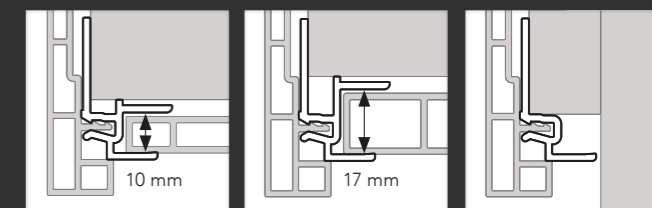

Artikelnr. 2877

Artikelnr. 2887

EENVOUDIGE MONTAGE

Dankzij het ophangstelsel is de Keralit dakrand tot wel 3x sneller te monteren. Uitstekend inzetbaar voor zowel nieuwbouw- als renovatietoepassingen.

Er zijn verschillende montageprofielen. Afhankelijk van het type dakrand en overstek kan een keuze gemaakt worden uit de 3 onderstaande profielen.

Artikelnr. 2867